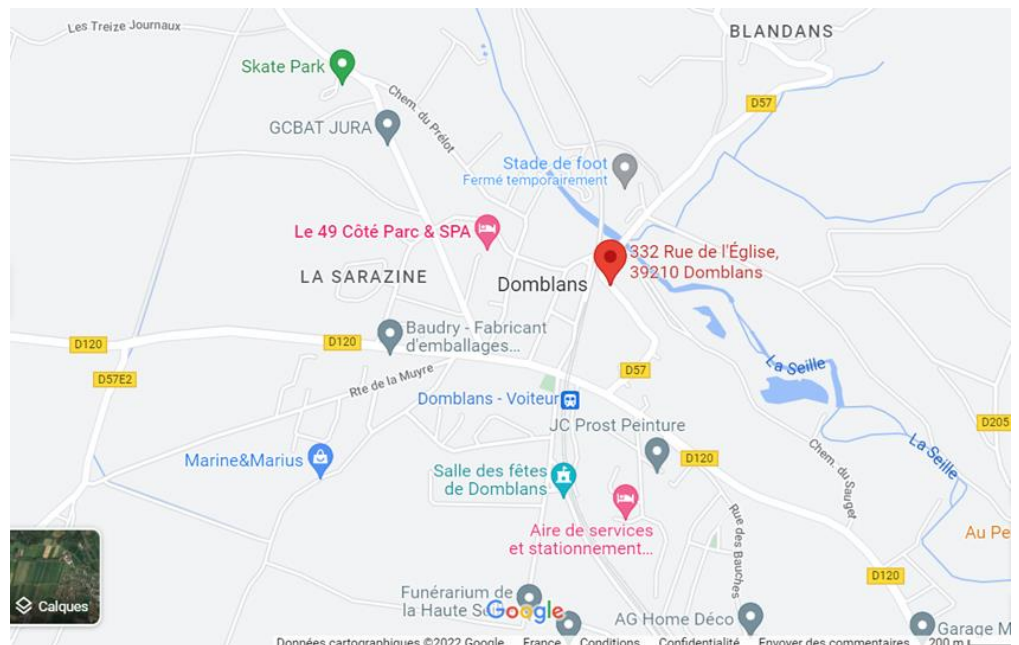

Nos locaux chez Ô.Ressources : 332 rue de l'église - 39210 DOMBLANS

Lons-le-Saunier 15km
Dole 50 km
Besançon 75 km
Dijon 87 km
Genève 118 km
Lyon 137 km
Paris 387 km

Moyens d'accès

En train, Gares à proximité :
Domblans et Lons-le-Saunier

En voiture, par Autoroute :
Sorties n°7, 7.1 et 8 sur A39

Par autocar :
Bus départementaux et régionaux + liaison Flixbus Paris-Dijon-Lons-le-Saunier-Genève

En mode doux :
Voie verte : région des Lacs-Lons-le-Saunier-Louhans
Bus urbains de l'agglomération